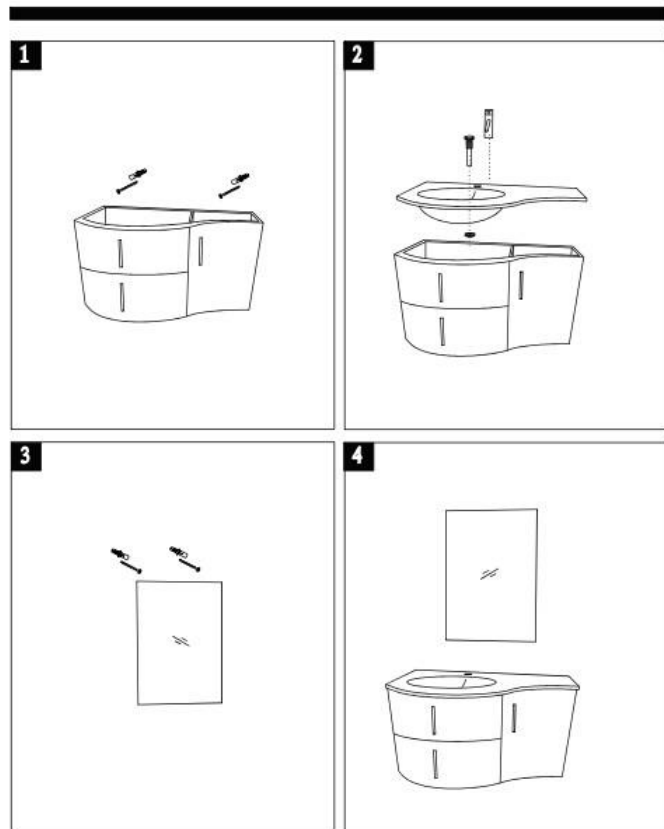

MOBILE BAGNO MODERNO KURSAL

(VERSIONE DESTRA)

Mobile bagno sospeso moderno Dimensioni mobile: 104x56x85 cm Specchiera: 78x80 cm.

Il mobile sospeso Kursal è disponibile in 2 diverse versioni

- [Mobile bagno moderno Kursal sinistro](#)
- [Mobile bagno moderno Kursal destro](#)

Guarda tutti i modelli disponibili e acquista direttamente online.

Clicca sul link

[ARREDO BAGNO MODERNO](#)

OL-104C-L

Mobile bagno sospeso KURSAL

Il **mobile bagno sospeso moderno Kursal** può essere fissato a muro con le apposite viti e tasselli.